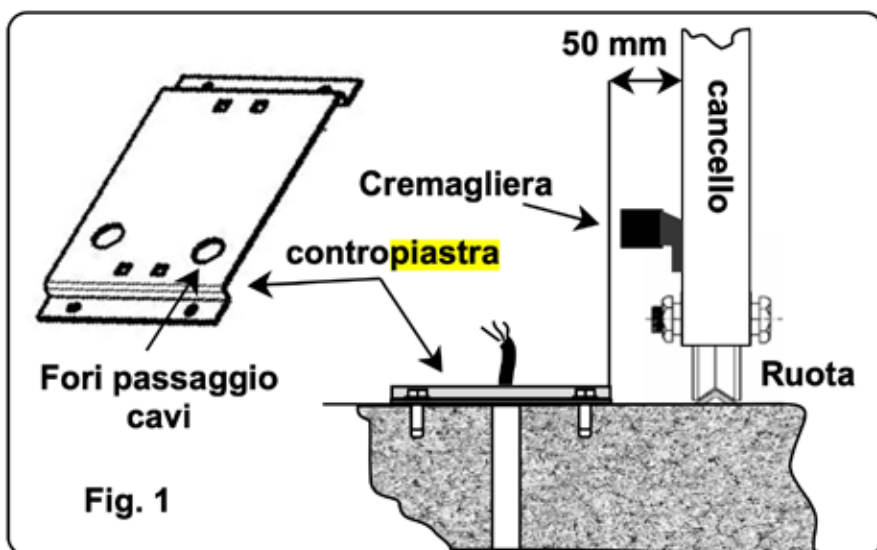

CPM1

Piastra di fissaggio per motore scorrevole MSC60

DIMENSIONI

LARGHEZZA	19,5 CM
ALTEZZA	27,5 CM

INSTALLAZIONE

Hiltron Land S.r.l.

Strada Provinciale di Caserta, 218 80144 - Napoli - Italy
Tel: (+39) 081.185.39.000 Fax: (+39) 081.185.39.016
www.hiltronsecurity.net